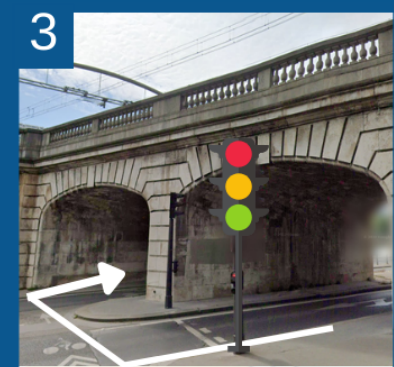

RENDEZ-VOUS / MEETING POINT : 116 AVENUE DU PRÉSIDENT KENNEDY, 75016

RADIO FRANCE : 116 AV KENEDY, 75016

Transports en commun / Public transport :

- (RER) C Station Avenue du Pdt Kennedy - Maison de Radio France
- (M) 6 Station Passy
- (M) 9 Station Ranelagh
- (M) 10 Station Javel-André Citroën
- (BUS) 22 52 62 70 72

ACCÈS VOITURE - CAR ACCESS

Parking :
P Parking payant Indigo Radio France, ouvert 24h/24h et 7j/7 (face au 18 de la rue du Ranelagh)

COORDONNEES GPS / GPS COORDINATES :
48.852078, 2.280720

1 - Au point de départ (116 avenue du Président Kennedy, 75016 - Radio France) traversez la route
2 - Longez la Seine (qui est à votre droite) jusqu'au feu rouge sous le pont RER
3 - Traversez ensuite la voie rapide et piste cyclable **AU FEU ROUGE**
4 - L'entrée du quai se situe sous le pont à votre droite - entrez sur le quai pour accéder au bateau Théo (30m plus loin)

1 - At the starting point (116 avenue du Président Kennedy, 75016 - Radio France) cross the road
2 - Walk along the Seine (which is on your right) to the RER bridge
3- Then cross the dual carriageway and cycle track at the **TRAFFIC RED LIGHTS**
4 - The entrance to the dock is under the bridge on your right - enter the dock to access the Théo boat (30m further on).